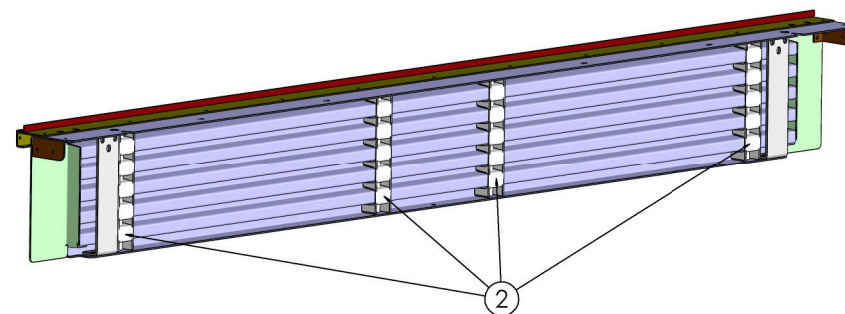

CABECERO TRAS.MPTO.EVOL.LT-14 (0-200)

Nº	REFERENCIA LT	DESCRIPCIÓN	CANT
1	07860408	C amarre cabecero trasero - carro techo	2
2	07705408	Soporte registro varilla cabecero	4
3	07860118	Cierre lateral dcho. cabecero trasero mpto.	1
4	07860119	Cierre lateral izdo. cabecero trasero mpto.	1
5	07860006	Cierre superior cabecero terminacion lona	1
6	07860094	Cierre terminación lona cabecero trasero	1