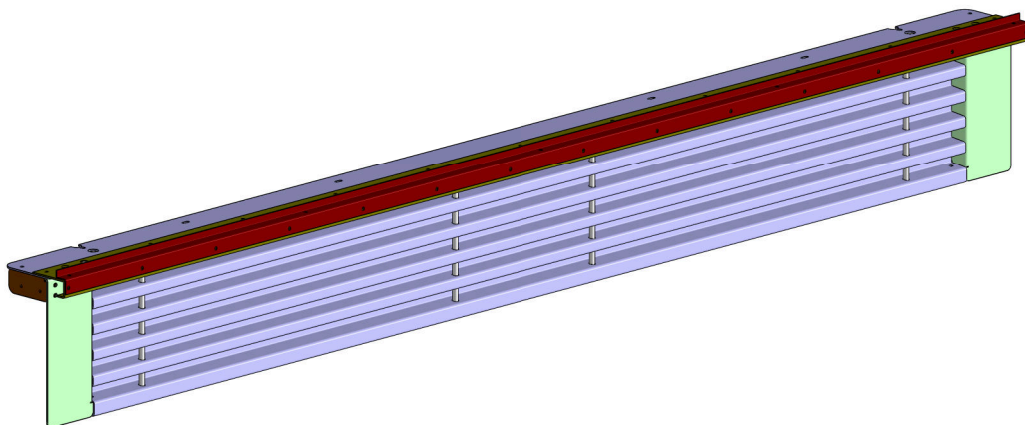

CABECERO TRAS.MPTO.EVOL.LT-14 (0-200)

Nº	REFERENCIA LT	DESCRIPCIÓN	CANT
1	07860408	C amarre cabecero trasero - carro techo	2
2	07705408	Soporte registro varilla cabecero	4
3	07860118	Cierre lateral dcho. cabecero trasero mpto.	1
4	07860119	Cierre lateral izdo. cabecero trasero mpto.	1
5	07860006	Cierre superior cabecero terminacion lona	1
6	07860094	Cierre terminación lona cabecero trasero	1